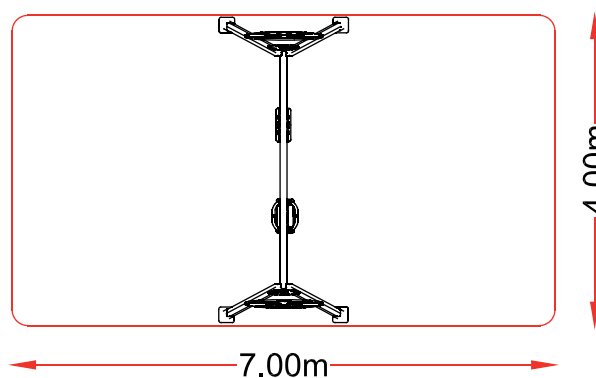

**DESCRIPCIÓN** Columpio estructura madera laminada, con un asiento plano y otro asiento para bebé

**INFORMACIÓN GENERAL**

Edades de uso  
1 -12 años

**ACTIVIDADES LÚDICAS**

· balancearse

**NORMATIVA VIGENTE**

UNE-EN-1176 / 2009  
UNE-EN-1177 / 2009

**DESCRIPCIÓN DE MATERIALES**

Embellecedor lateral  
PEHD 15mm

Estructura  
Madera Laminada

Tornillería y herrajes anclaje  
galvanizada

Aseientos  
Cadena Inoxidable 5 mm  
Asiento recubierto de caucho