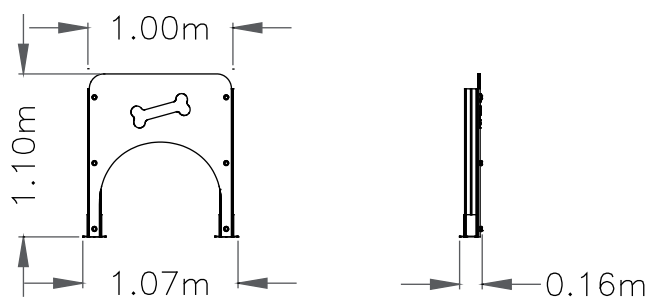

DESCRIPCIÓN Estructura de madera, y polietileno con abertura inferior por donde la mascota pasa.

DIMENSIONES
GENERAL

DESCRIPCIÓN
DE MATERIALES

Panel
PEHD 15mm

Postes de madera

Placas Union

Plancha de hierro galvanizado