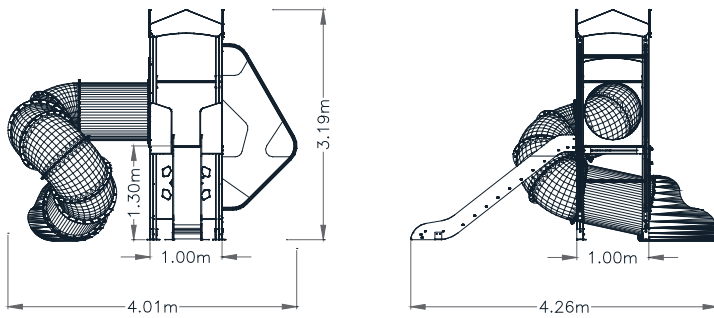

DESCRIPCIÓN conjunto formado por una torre, con accesoS rocodromo, salidas de tobogán, uno de ellos en tubo con forma espiral.

INFORMACIÓN GENERAL

Edades de uso
5-12 años

nº usuarios
6 usuarios

ACTIVIDADES LÚDICAS

- deslizarse
- relacionarse
- juego por turnos
- escalar

NORMATIVA VIGENTE

UNE-EN-1176 / 2009
UNE-EN-1177 / 2009

DIMENSIONES Y SEGURIDAD

Dimensiones del juego
4.01 x 4.26 m

Zona de seguridad
6,76 x 7,02m

A.C.L
1.3 m (torres)

REF.: TOR-004

TORNADUS 04

VISTAS
PRINCIPALES

ZONA DE
SEGURIDAD

DESCRIPCIÓN
DE MATERIALES

- Paneles y techo
PEHD 15mm
- Pilares estructurales
Madera Laminada 90x90
- Barras complejo y barra de bomberos
tubo acero inox AISI 304
- Rampa deslizamiento
PEHD 15mm
- Tornillería y herrajes anclaje
galvanizada
- Suelo
tablero fenólico antideslizante