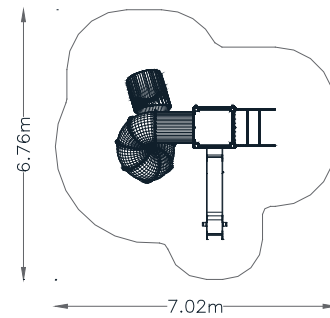

DESCRIPCIÓN conjunto formado por una torre, con accesoS rocodromo, salidas de tobogán, uno de ellos en tubo con forma espiral.

INFORMACIÓN GENERAL

Edades de uso
5-12 años

nº usuarios
6 usuarios

ACTIVIDADES LÚDICAS

- deslizarse
- relacionarse
- juego por turnos
- escalar

NORMATIVA VIGENTE

UNE-EN-1176 / 2009
UNE-EN-1177 / 2009

DIMENSIONES Y SEGURIDAD

Dimensiones del juego
4.01 x 4.26 m

Zona de seguridad
6,76 x 7,02m

A.C.L
1.3 m (torres)

REF.: TOR-004

TORNADUS 04

VISTAS
PRINCIPALES

ZONA DE
SEGURIDAD

DESCRIPCIÓN
DE MATERIALES

- Paneles y techo
PEHD 15mm
- Pilares estructurales
Madera Laminada 90x90
- Barras complejo y barra de bomberos
tubo acero inox AISI 304
- Rampa deslizamiento
PEHD 15mm
- Tornillería y herrajes anclaje
galvanizada
- Suelo
tablero fenólico antideslizante