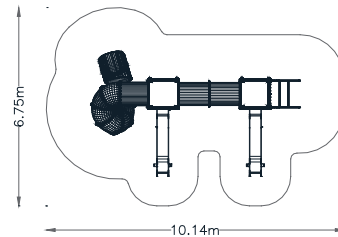

ACTIVIDADES LÚDICAS

- deslizarse
- relacionarse
- juego por turnos
- escalar

NORMATIVA VIGENTE

UNE-EN-1176 / 2009
UNE-EN-1177 / 2009

DIMENSIONES Y SEGURIDAD

Dimensiones del juego
7,13 x 4,26m

Zona de seguridad
6,75 x 10,14m

A.C.L
1.3m (torres)

REF.: TOR-002

TORNADUS 02

VISTAS
PRINCIPALES

ZONA DE
SEGURIDAD

DESCRIPCIÓN
DE MATERIALES

- Paneles y techo
PEHD 15mm
- Pilares estructurales
Madera Laminada 90x90
- Barras complejo y rocodromo lateral
tubo acero inox AISI 304
- Rampa deslizamiento
PEHD 15mm
- Tornillería y herrajes anclaje
galvanizada
- Suelo
tablero fenólico antideslizante