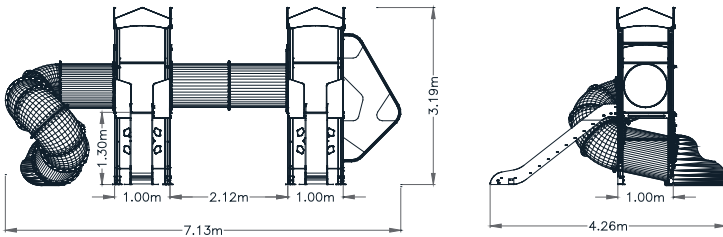

DESCRIPCIÓN conjunto formado por dos torres unidas por tubo, con dos salidas de tobogán, un tobogán de espiral y accesos tipo rocodromo.

INFORMACIÓN GENERAL

Edades de uso
5-12 años

nº usuarios
12 usuarios

ACTIVIDADES LÚDICAS

- deslizarse
- relacionarse
- juego por turnos
- escalar

NORMATIVA VIGENTE

UNE-EN-1176 / 2009
UNE-EN-1177 / 2009

DIMENSIONES Y SEGURIDAD

Dimensiones del juego
7,13 x 4,26m

Zona de seguridad
6,75 x 10,14m

A.C.L
1.3m (torres)

REF.: TOR-002

TORNADUS 02

VISTAS
PRINCIPALES

ZONA DE
SEGURIDAD

DESCRIPCIÓN
DE MATERIALES

- Paneles y techo
PEHD 15mm
- Pilares estructurales
Madera Laminada 90x90
- Barras complejo y rocodromo lateral
tubo acero inox AISI 304
- Rampa deslizamiento
PEHD 15mm
- Tornillería y herrajes anclaje
galvanizada
- Suelo
tablero fenólico antideslizante