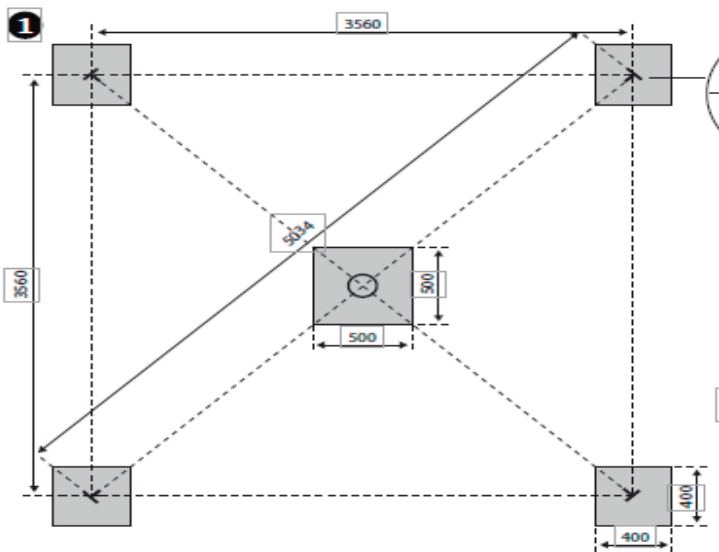

Dimensiones del juego
3,47 x 0,43 m

Zona de seguridad
4,0 x 4,61m

A.C.L
1,30m

REF.: RED-010

**REDES
PIRAMIDE**

VISTAS
PRINCIPALES

ZONA DE
SEGURIDAD

SERIE REDES
ficha técnica