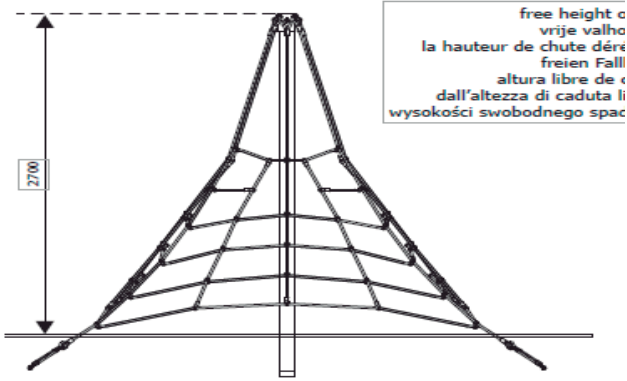

Dimensiones del juego
3,47 x 0,43 m

Zona de seguridad
4,0 x 4,61m

A.C.L
1,30m

REF.: RED-010

**REDES
PIRAMIDE**

VISTAS
PRINCIPALES

ZONA DE
SEGURIDAD

SERIE REDES
ficha técnica