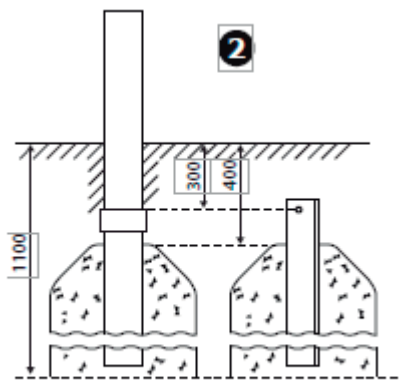

Dimensiones del juego
3,47 x 0,43 m

Zona de seguridad
4,0 x 4,61m

A.C.L
1,30m

REF.: RED-010

**REDES
PIRAMIDE**

VISTAS
PRINCIPALES

ZONA DE
SEGURIDAD

SERIE REDES
ficha técnica