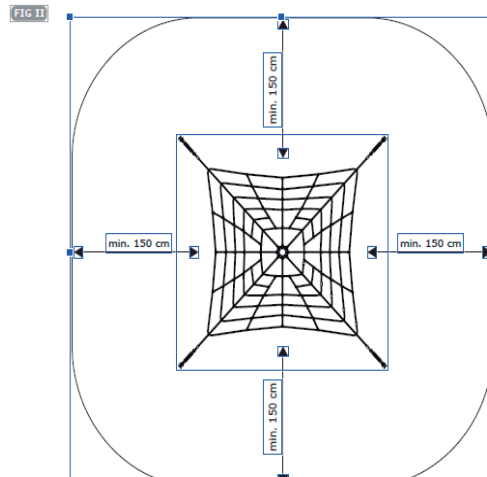

Dimensiones del juego
3,47 x 0,43 m

Zona de seguridad
4,0 x 4,61m

A.C.L
1,30m

REF.: RED-010

**REDES
PIRAMIDE**

VISTAS
PRINCIPALES

ZONA DE
SEGURIDAD

SERIE REDES
ficha técnica