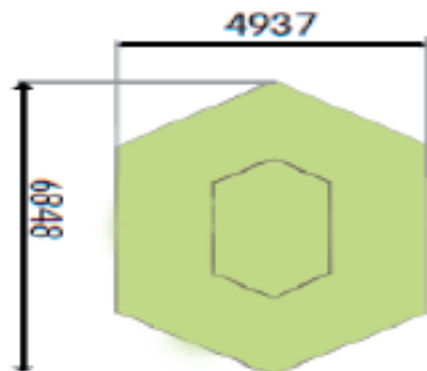

VISTAS
PRINCIPALES

ZONA DE
SEGURIDAD

DESCRIPCIÓN
DE MATERIALES

Pilares estructurales
Madera Laminada 90x90

Barras complejo y barra de bomberos
tubo acero inox AISI 304

Tornillería y herrajes anclaje
galvanizada

Cuerda de Nylon

CERTIFICADO
VIGENTE

LOGOTIPOS