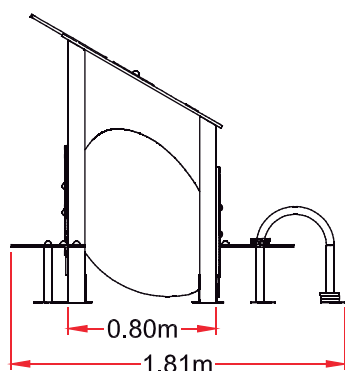

VISTAS PRINCIPALES