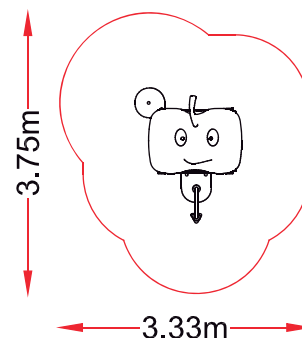

ZONA DE SEGURIDAD