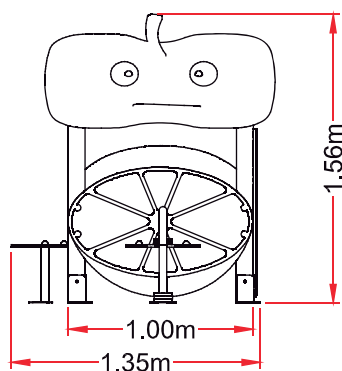

VISTAS PRINCIPALES