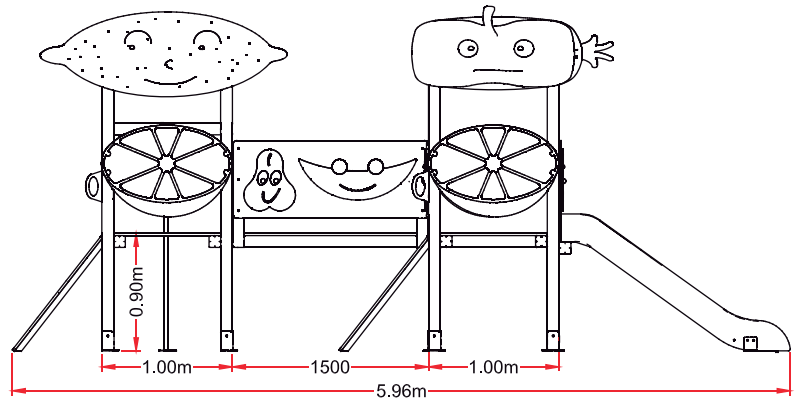

**DESCRIPCIÓN** Complejo de 3 torres con paneles y techos en forma de frutas con 2 accesos de rocodromo inclinado , 2 puentes ,barra de bomberos y 2 toboganes de salida.

**INFORMACIÓN GENERAL**

Edades de uso  
1 -5 años

nº usuarios  
12 usuarios

**ACTIVIDADES LÚDICAS**

- deslizarse
- relacionarse
- juego por turnos
- escalar

**NORMATIVA VIGENTE**

UNE-EN-1176 / 2009  
UNE-EN-1177 / 2009

**DIMENSIONES Y SEGURIDAD**

Dimensiones del juego  
3,60 x 5,96 m

Zona de seguridad  
6,50 x 8,00 m

A.C.L  
0,9 m (torres)

REF.: FRU-006  
**“FRUTAS”**

VISTAS  
PRINCIPALES

SERIE FRUTAS  
ficha técnica

ZONA DE  
SEGURIDAD

DESCRIPCIÓN  
DE MATERIALES

Paneles y techo  
PEHD 15mm