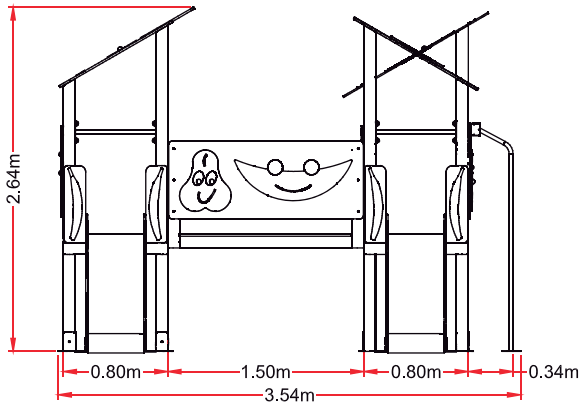

nº usuarios  
12 usuarios

**ACTIVIDADES LÚDICAS**

- deslizarse
- relacionarse
- juego por turnos
- escalar

**NORMATIVA VIGENTE**

UNE-EN-1176 / 2009  
UNE-EN-1177 / 2009

**DIMENSIONES Y SEGURIDAD**

Dimensiones del juego  
3,60 x 5,96 m

Zona de seguridad  
6,50 x 8,00 m

A.C.L  
0,9 m (torres)

REF.: FRU-006  
**“FRUTAS”**

VISTAS  
PRINCIPALES

SERIE FRUTAS  
ficha técnica

ZONA DE  
SEGURIDAD

DESCRIPCIÓN  
DE MATERIALES

Paneles y techo  
PEHD 15mm