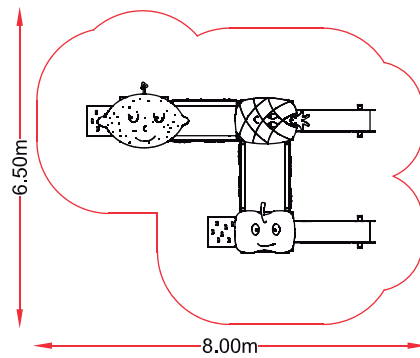

nº usuarios  
12 usuarios

**ACTIVIDADES LÚDICAS**

- deslizarse
- relacionarse
- juego por turnos
- escalar

**NORMATIVA VIGENTE**

UNE-EN-1176 / 2009  
UNE-EN-1177 / 2009

**DIMENSIONES Y SEGURIDAD**

Dimensiones del juego  
3,60 x 5,96 m

Zona de seguridad  
6,50 x 8,00 m

A.C.L  
0,9 m (torres)

REF.: FRU-006  
**“FRUTAS”**

VISTAS  
PRINCIPALES

SERIE FRUTAS  
ficha técnica

ZONA DE  
SEGURIDAD

DESCRIPCIÓN  
DE MATERIALES

Paneles y techo  
PEHD 15mm