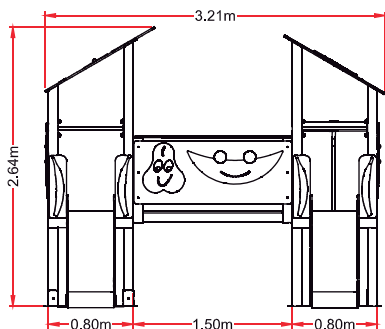

VISTAS PRINCIPALES

ZONA DE SEGURIDAD

DESCRIPCIÓN DE MATERIALES

Paneles y techo
PEHD 15mm

Pilares estructurales
Madera Laminada 90x90

Barras complejo y barra de bomberos
tubo acero inox AISI 304

Rampa deslizamiento
PEHD 15mm

Tornillería y herrajes anclaje
galvanizada

Suelo
tablero fenólico antideslizante

CERTIFICADO VIGENTE

LOGOTIPOS

SELLOS

EMPRESA CERTIFICADORA

REF.: FRU-005
"FRUTAS"