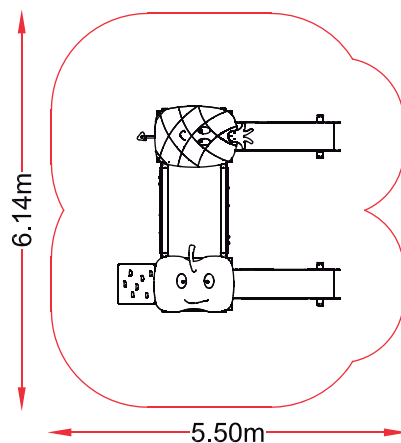

VISTAS PRINCIPALES

ZONA DE SEGURIDAD

DESCRIPCIÓN DE MATERIALES

Paneles y techo
PEHD 15mm

Pilares estructurales
Madera Laminada 90x90

Barras complejo y barra de bomberos
tubo acero inox AISI 304

Rampa deslizamiento
PEHD 15mm

Tornillería y herrajes anclaje
galvanizada

Suelo
tablero fenólico antideslizante

CERTIFICADO VIGENTE

LOGOTIPOS

SELLOS

EMPRESA CERTIFICADORA

REF.: FRU-005
"FRUTAS"