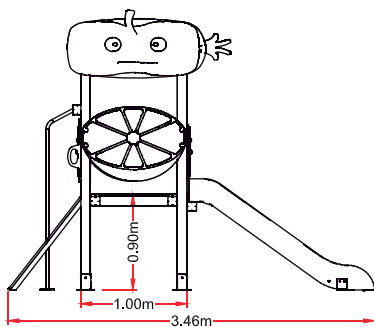

VISTAS PRINCIPALES

ZONA DE SEGURIDAD

DESCRIPCIÓN DE MATERIALES

Paneles y techo
PEHD 15mm

Pilares estructurales
Madera Laminada 90x90

Barras complejo y barra de bomberos
tubo acero inox AISI 304

Rampa deslizamiento
PEHD 15mm

Tornillería y herrajes anclaje
galvanizada

Suelo
tablero fenólico antideslizante

CERTIFICADO VIGENTE

LOGOTIPOS

SELLOS

EMPRESA CERTIFICADORA

REF.: FRU-005
"FRUTAS"