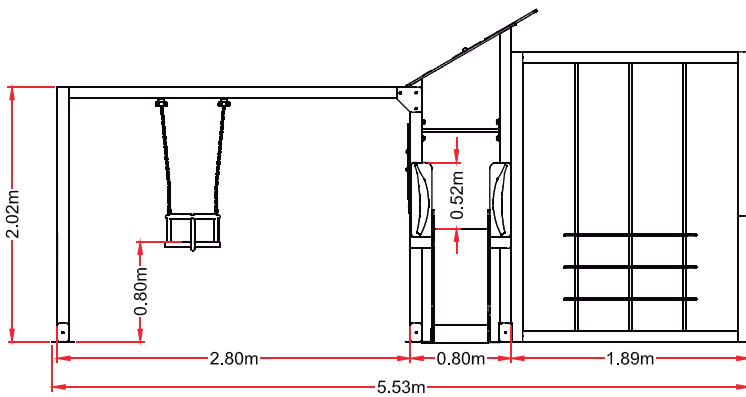

VISTAS PRINCIPALES