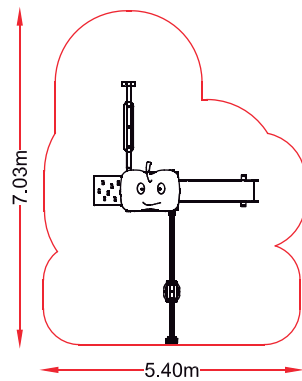

ZONA DE SEGURIDAD

DESCRIPCIÓN DE MATERIALES

Paneles y techo
PEHD 15mm

Pilares estructurales
Madera Laminada 90x90

Barras complejo y barra de bomberos
tubo acero inox AISI 304

Rampa deslizamiento
PEHD 15mm

Tornillería y herrajes anclaje
galvanizada

Suelo
tablero fenólico antideslizante

CERTIFICADO VIGENTE

LOGOTIPOS

SELLOS

EMPRESA CERTIFICADORA