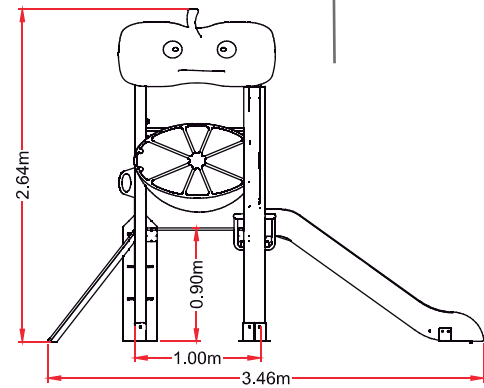

SERIE FRUTAS
ficha técnica