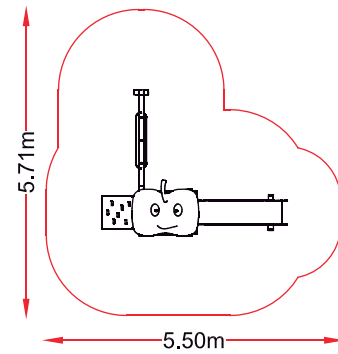

ZONA DE SEGURIDAD