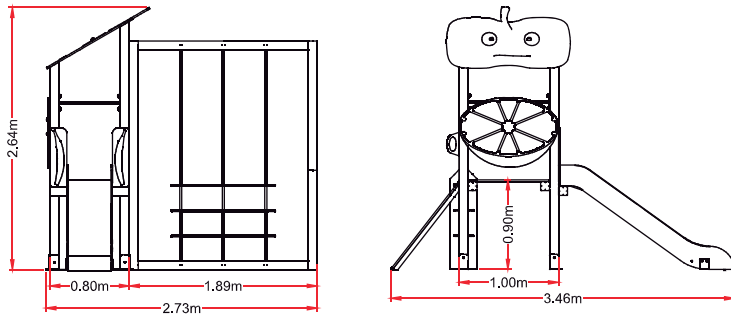

VISTAS PRINCIPALES