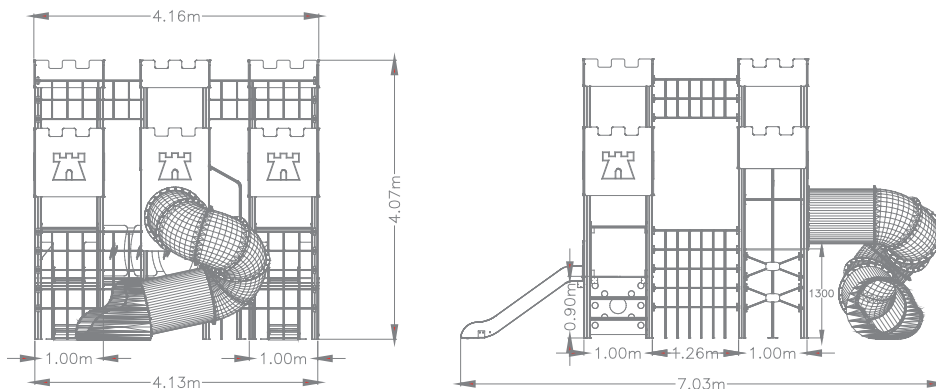

DESCRIPCIÓN Complejo formado por 3 torres ,1 pasarelas, dos redes trepas de union entre torres, dos deslizantes de polietileno y un divertido tubo en forma de espiral.

INFORMACIÓN GENERAL

Edades de uso
1-12 años

nº usuarios
14 o mas usuarios

ACTIVIDADES LÚDICAS

- relacionarse
- juego por turnos
- trepar
- deslizarse

NORMATIVA VIGENTE

UNE-EN-1176 / 2009
UNE-EN-1177 / 2009

DIMENSIONES Y SEGURIDAD

4,13 x 7,03 m

Zona de seguridad
9,28 x 7,16m

A.C.L
1,30m (torres)

**REF.: CAS-003
3 TORRES**

VISTAS PRINCIPALES

SERIE MEDIEVO
ficha técnica

ZONA DE SEGURIDAD

DESCRIPCIÓN DE MATERIALES

- Paneles PEHD
- Pilares estructurales MADERA LAMINADA DE 90x90
- Barras complejo y barra de bomberos tubo acero inox AISI 304
- Rampa deslizamiento PEHD 15mm
- Tornillería y herrajes anclaje galvanizada
- Suelo tablero fenólico antideslizante