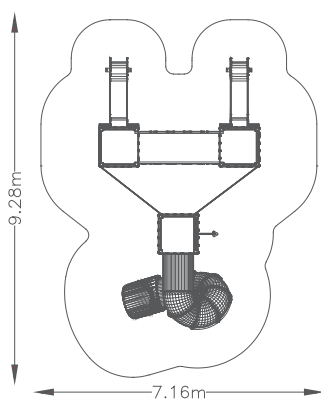

nº usuarios
14 o mas usuarios

ACTIVIDADES LÚDICAS

- relacionarse
- juego por turnos
- trepar
- deslizarse

NORMATIVA VIGENTE

UNE-EN-1176 / 2009
UNE-EN-1177 / 2009

DIMENSIONES Y SEGURIDAD

4,13 x 7,03 m

Zona de seguridad
9,28 x 7,16m

A.C.L
1,30m (torres)

**REF.: CAS-003
3 TORRES**

VISTAS PRINCIPALES

SERIE MEDIEVO
ficha técnica

ZONA DE SEGURIDAD

DESCRIPCIÓN DE MATERIALES

- Paneles PEHD
- Pilares estructurales MADERA LAMINADA DE 90x90
- Barras complejo y barra de bomberos tubo acero inox AISI 304
- Rampa deslizamiento PEHD 15mm
- Tornillería y herrajes anclaje galvanizada
- Suelo tablero fenólico antideslizante