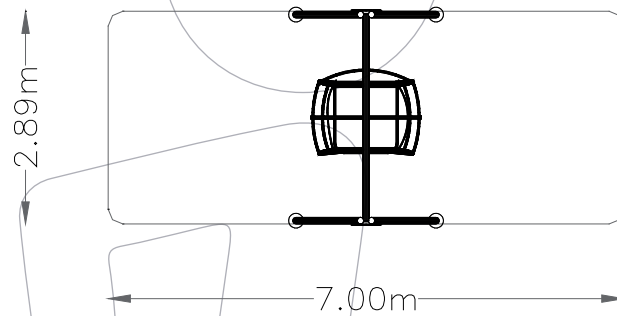

## DESCRIPCIÓN

Columpio accesible para personas con movilidad reducida, estructura principal postes de hierro galvanizado termolacado, plataforma para acceso con silla de ruedas que permite un balanceo diferente.

## DIMENSIONES Y SEGURIDAD

Dimensiones del juego  
2,10 x 3,00 m

Zona de seguridad  
7,00 x 2,89m

A.C.L  
< 0,60m

REF.: TLN-003

**COLUMPIO ACC**

VISTAS  
PRINCIPALES

SERIE TLN  
ficha técnica

ZONA DE  
SEGURIDAD

DESCRIPCIÓN  
DE MATERIALES

Paneles  
PEHD 15mm

Pilares estructurales  
Madera Laminada 90x90

Barra columpio  
tubo hierro galvanizado  
posibilidad de acero inox.

Tornillería y herrajes anclaje  
galvanizada