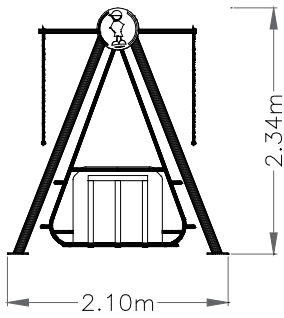

## DESCRIPCIÓN

Columpio accesible para personas con movilidad reducida, estructura principal postes de hierro galvanizado termolacado, plataforma para acceso con silla de ruedas que permite un balanceo diferente.

## DIMENSIONES Y SEGURIDAD

Dimensiones del juego  
2,10 x 3,00 m

Zona de seguridad  
7,00 x 2,89m

A.C.L  
< 0,60m

REF.: TLN-003

**COLUMPIO ACC**

VISTAS  
PRINCIPALES

SERIE TLN  
ficha técnica

ZONA DE  
SEGURIDAD

DESCRIPCIÓN  
DE MATERIALES

Paneles  
PEHD 15mm

Pilares estructurales  
Madera Laminada 90x90

Barra columpio  
tubo hierro galvanizado  
posibilidad de acero inox.

Tornillería y herrajes anclaje  
galvanizada