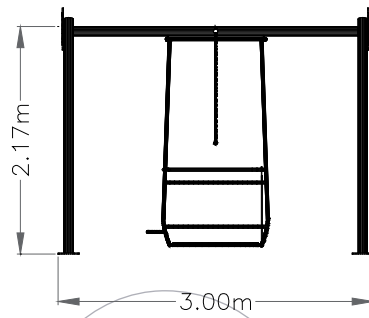

## DESCRIPCIÓN

Columpio accesible para personas con movilidad reducida, estructura principal postes de hierro galvanizado termolacado, plataforma para acceso con silla de ruedas que permite un balanceo diferente.

## DIMENSIONES Y SEGURIDAD

Dimensiones del juego  
2,10 x 3,00 m

Zona de seguridad  
7,00 x 2,89m

A.C.L  
< 0,60m

REF.: TLN-003

**COLUMPIO ACC**

VISTAS  
PRINCIPALES

SERIE TLN  
ficha técnica