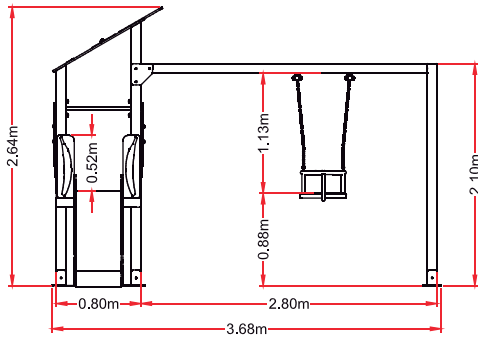

VISTAS PRINCIPALES

ZONA DE SEGURIDAD

DESCRIPCIÓN DE MATERIALES

Paneles y techo
PEHD 15mm

Pilares estructurales
Madera Laminada 90x90

Barras complejo y barra de bomberos
tubo acero inox AISI 304

Rampa deslizamiento
PEHD 15mm

Tornillería y herrajes anclaje
galvanizada

Suelo
tablero fenólico antideslizante

CERTIFICADO VIGENTE

LOGOTIPOS

SELLOS

EMPRESA CERTIFICADORA

REF.: FRU-002
"FRUTAS"