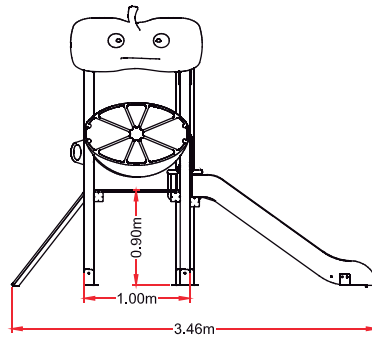

VISTAS PRINCIPALES

ZONA DE SEGURIDAD

DESCRIPCIÓN DE MATERIALES

Paneles y techo
PEHD 15mm

Pilares estructurales
Madera Laminada 90x90

Barras complejo y barra de bomberos
tubo acero inox AISI 304

Rampa deslizamiento
PEHD 15mm

Tornillería y herrajes anclaje
galvanizada

Suelo
tablero fenólico antideslizante

CERTIFICADO VIGENTE

LOGOTIPOS

SELLOS

EMPRESA CERTIFICADORA

REF.: FRU-002
"FRUTAS"