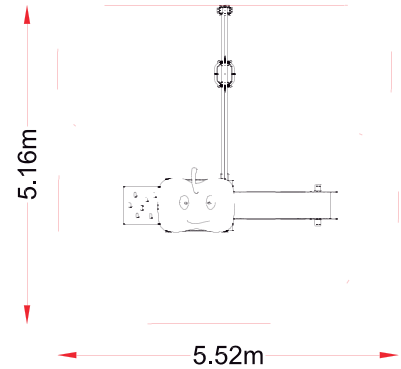

VISTAS PRINCIPALES

ZONA DE SEGURIDAD

DESCRIPCIÓN DE MATERIALES

Paneles y techo
PEHD 15mm

Pilares estructurales
Madera Laminada 90x90

Barras complejo y barra de bomberos
tubo acero inox AISI 304

Rampa deslizamiento
PEHD 15mm

Tornillería y herrajes anclaje
galvanizada

Suelo
tablero fenólico antideslizante

CERTIFICADO VIGENTE

LOGOTIPOS

SELLOS

EMPRESA CERTIFICADORA

REF.: FRU-002
"FRUTAS"