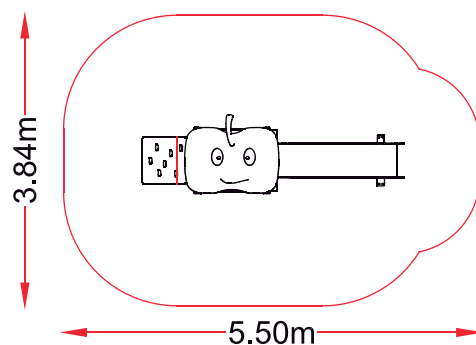

ZONA DE SEGURIDAD

DESCRIPCIÓN DE MATERIALES

Paneles y techo
PEHD 15mm

Pilares estructurales
Madera Laminada 90x90

Barras complejo y barra de bomberos
tubo acero inox AISI 304

Rampa deslizamiento
PEHD 15mm

Tornillería y herrajes anclaje
galvanizada

Suelo
tablero fenólico antideslizante

CERTIFICADO
VIGENTE

LOGOTIPOS

SELLOS

EMPRESA
CERTIFICADORA

REF.: FRU-001
"FRUTAS"