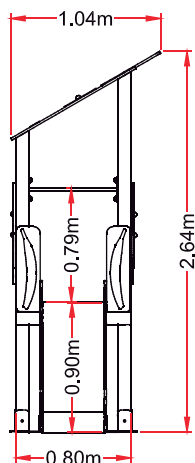

NORMATIVA
VIGENTE

UNE-EN-1176 / 2009
UNE-EN-1177 / 2009

DIMENSIONES
Y SEGURIDAD

Dimensiones del juego
3,46 x 0,88 m

Zona de seguridad
3,84 x 5,50m

A.C.L
0,9 m (torres)

REF.: FRU-001
"FRUTAS"

VISTAS PRINCIPALES

ZONA DE SEGURIDAD

DESCRIPCIÓN DE MATERIALES

Paneles y techo
PEHD 15mm

Pilares estructurales
Madera Laminada 90x90

Barras complejo y barra de bomberos
tubo acero inox AISI 304

Rampa deslizamiento
PEHD 15mm

Tornillería y herrajes anclaje
galvanizada