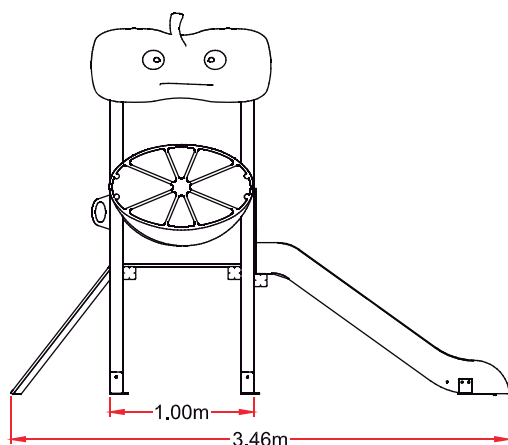

NORMATIVA
VIGENTE

UNE-EN-1176 / 2009
UNE-EN-1177 / 2009

DIMENSIONES
Y SEGURIDAD

Dimensiones del juego
3,46 x 0,88 m

Zona de seguridad
3,84 x 5,50m

A.C.L
0,9 m (torres)

REF.: FRU-001
"FRUTAS"

VISTAS PRINCIPALES

ZONA DE SEGURIDAD

DESCRIPCIÓN DE MATERIALES

Paneles y techo
PEHD 15mm

Pilares estructurales
Madera Laminada 90x90

Barras complejo y barra de bomberos
tubo acero inox AISI 304

Rampa deslizamiento
PEHD 15mm

Tornillería y herrajes anclaje
galvanizada