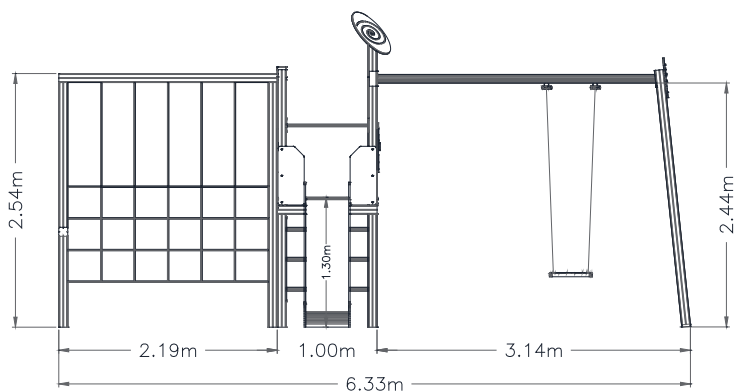

DESCRIPCIÓN Torre básica con estructura principal formada madera laminada y suelo cuadrado, con una escalera, columpio, panel interactivo ,red trepa latera y un tobogán de salida.

**INFORMACIÓN
GENERAL**

Dimensiones del juego
3,50 x 6,33m

Zona de seguridad
7,04 x 6,13 m

A.C.L
1,30m (torres)

REF.: BAS-004

BASSIC 4

VISTAS
PRINCIPALES

SERIE BASSIC
ficha técnica

ZONA DE
SEGURIDAD