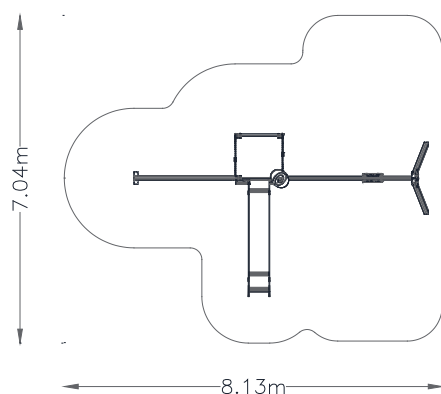

DESCRIPCIÓN Torre básica con estructura principal formada madera laminada y suelo cuadrado, con una escalera, columpio, panel interactivo ,red trepa latera y un tobogán de salida.

**INFORMACIÓN
GENERAL**

Dimensiones del juego
3,50 x 6,33m

Zona de seguridad
7,04 x 6,13 m

A.C.L
1,30m (torres)

REF.: BAS-004

BASSIC 4

VISTAS
PRINCIPALES

SERIE BASSIC
ficha técnica

ZONA DE
SEGURIDAD