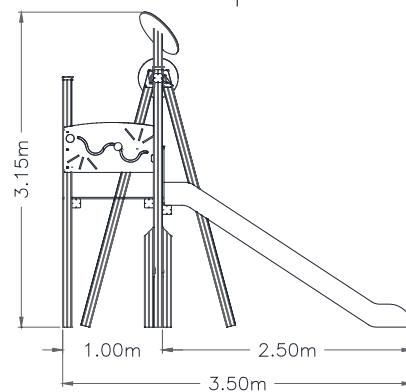

DESCRIPCIÓN Torre básica con estructura principal formada madera laminada y suelo cuadrado, con una escalera, columpio, panel interactivo ,red trepa latera y un tobogán de salida.

**INFORMACIÓN
GENERAL**

Dimensiones del juego
3,50 x 6,33m

Zona de seguridad
7,04 x 6,13 m

A.C.L
1,30m (torres)

REF.: BAS-004

BASSIC 4

VISTAS
PRINCIPALES

SERIE BASSIC
ficha técnica

ZONA DE
SEGURIDAD

DESCRIPCIÓN
DE MATERIALES

Paneles y techo
PEHD 15mm

Pilares estructurales
Madera Laminada 90x90

Barras complejo y barra de bomberos
tubo acero inox AISI 304

Rampa deslizamiento
PEHD 15mm

Tornillería y herrajes anclaje
galvanizada